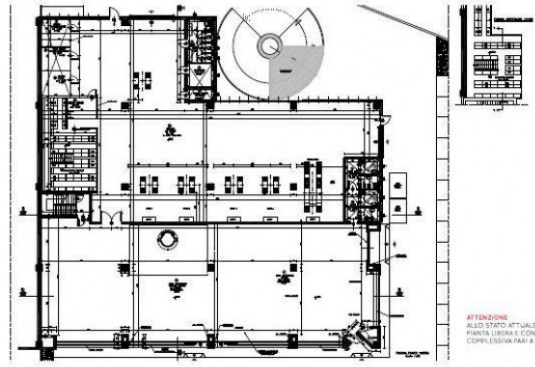

Piano primo 1200 mq di area commerciale