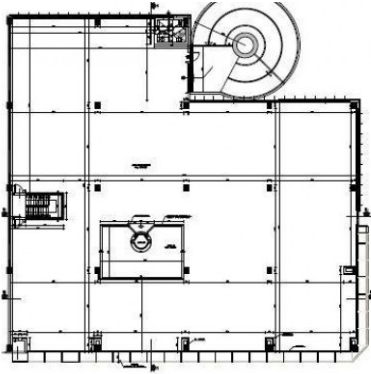

Piano primo 1200 mq di area commerciale