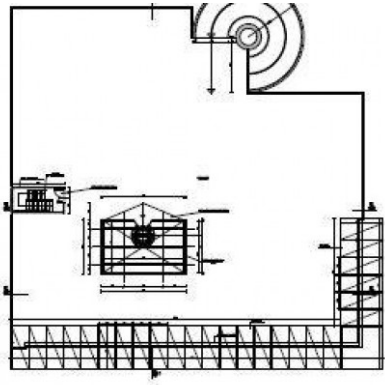

Piano primo 1200 mq di area commerciale